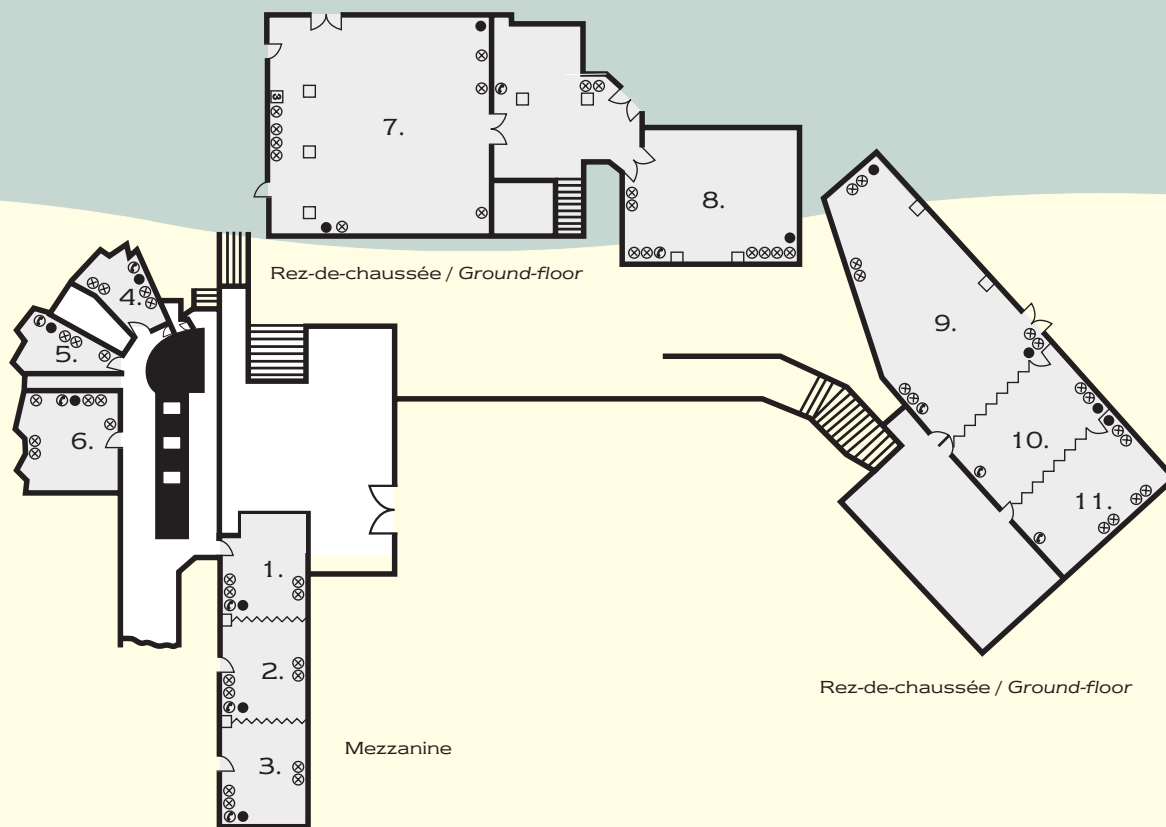

Capacité totale des salles: 650
Capacité de la plus grande salle: 150

Total capacity: 650
Capacity of largest function room: 150

Salles Function room	Dimensions (en m) Dimension (m)	m ² Size	Théâtre Theatre	Bancs d'école Classroom	Banquets Banquet	Forme en U U-shape	Réceptions Reception	Salle de réunion Boardroom
1. Wellington 1	5.25 x 7.5 x 2.31	40	30	12	10	14	40	16
2. Wellington 2	5.25 x 6 x 2.31	32	30	12	10	14	30	16
3. Wellington 3	5.25 x 7.75 x 2.31	41	30	12	10	14	30	16
Wellington Suite (1+2+3)	5.25 x 21.25 x 2.31	112	90	45	30	35	100	40
4. Hobbs	4.65 x 6.45 x 2.31	30	15	10	10	8	25	8
5. Grace	6.1 x 6.45 x 2.31	39	24	10	15	12	25	12
6. Barrington	5.45 x 8 x 2.44	44	40	22	20	16	50	20
7. Denis Compton	12 x 12.15 x 2.96	146	150	80	140	40	180	40
8. Tom Graveney	5.75 x 9.45 x 2.92	54	35	18	30	20	50	20
9. Central Park	8 x 10.65 x 3.13	85	60	30	50	26	60	24
10. Park Avenue	8 x 3.5 x 3.13	28	20	12	12	12	20	12
11. Park View	8 x 3.5 x 3.13	28	20	12	12	12	20	12
Park Suite (9+10+11)	8 x 17.65 x 3.13	141	120	60	80	35	100	40