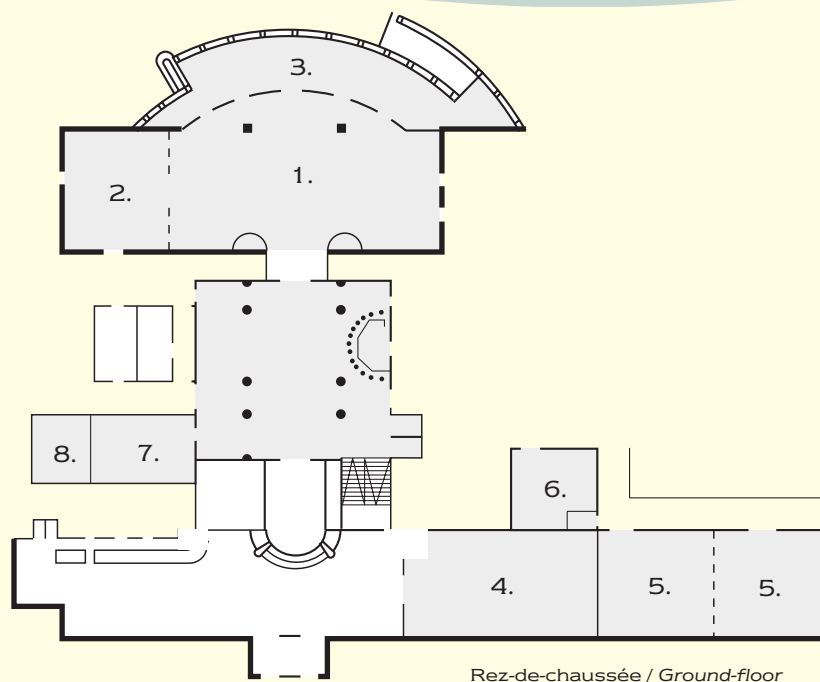

Our hotel organises off-site events as well.

Total capacity: 465

Capacity of largest function room: 110

Salles Function room	Dimensions (en m) Dimension (m)	m ² Size	Théâtre Theatre	Bancs d'école Classroom	Banquets Banquet	Forme en U U-shape	Réceptions Reception	Salle de réunion Boardroom
1. Széchenyi*	13,5 x 22,7 x 3,5	250	-	-	180	-	220	-
2. Park*	10,3 x 9,5 x 3,5	98	70	40	60	30	50	-
1+2. Széchenyi*+Park	32,2 x 13,5 x 3,5	-	-	-	220	-	300	-
3. Terrasse/ Terrace*	22 x 34	-	-	-	300	-	450	-
4. Ybl*	8,9 x 16,1 x 3,8	143	110	70	70	40	100	50
5. Béla*	7,3 x 14,4 x 3,5	105	90	50	70	35	80	40
6. Margit	5,3 x 9,45 x 2,95	50	-	20	-	20	-	20
7. Nádor	5,35 x 7,7 x 2,75	41	30	20	12	20	-	23
8. Hermina*	4,37 x 7,75 x 3	34	-	-	-	-	-	12
9. Salle I / room I*	5,9 x 8,95 x 2,8	53	40	30	-	20	-	30
10. Salle II / room II*	3,25 x 5,9 x 2,8	19	-	-	-	-	-	13
11. Salle III / room III*	5,9 x 7,85 x 2,8	46	35	24	-	20	-	20
12. Salle IV / room IV*	5,9 x 6,6 x 2,8	39	30	18	-	-	-	20
13. Salle IX / room IX*	4,36 x 5,9 x 2,8	26	20	12	-	-	-	14
14. Salle X / room X*	5,9 x 9,65 x 2,8	57	40	30	-	25	-	30