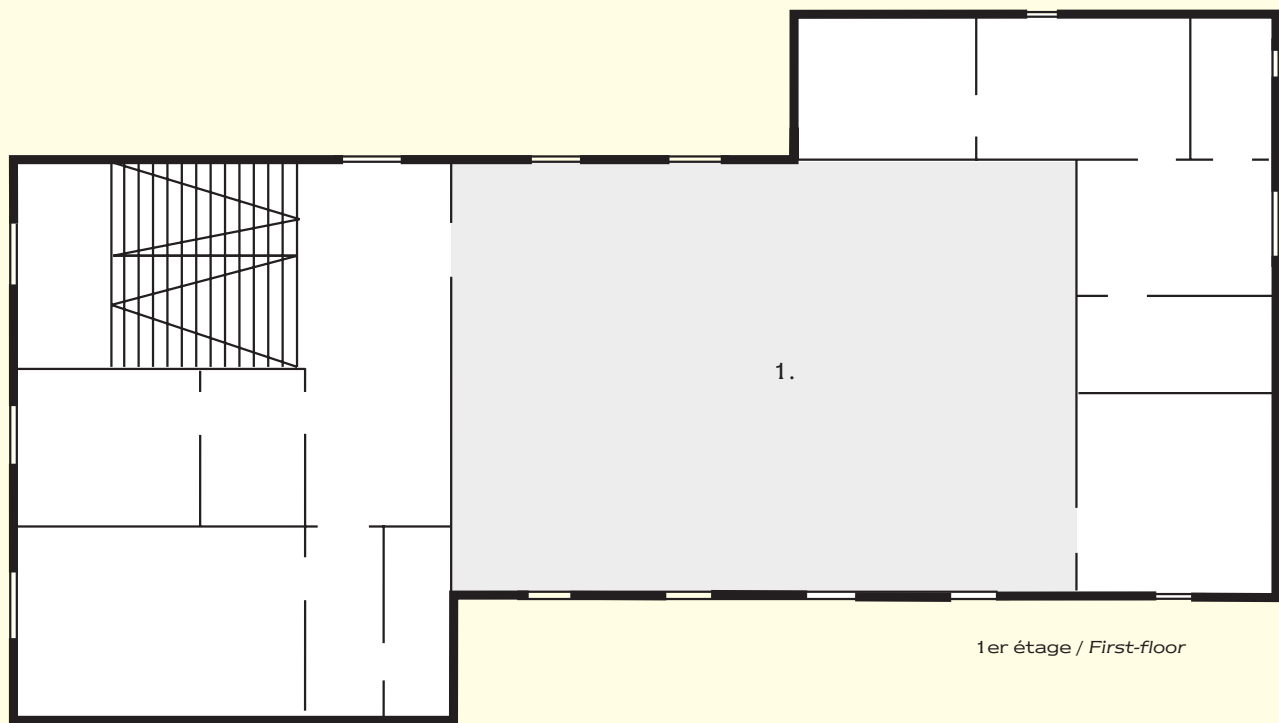

Video projector and simultaneous interpreters' equipment can be rented.

Capacité totale des salles: 70

Capacité de la plus grande salle: 70

Total capacity: 70

Capacity of largest function room: 70

Salles Function room	Dimensions (en m) Dimension (m)	m ² Size	Théâtre Theatre	Bancs d'école Classroom	Banquets Banquet	Forme en U U-shape	Réceptions Reception	Salle de réunion Boardroom
1. Bellevue	13,1 x 6 x 3,5	78,6	70	40	40	28	70	48