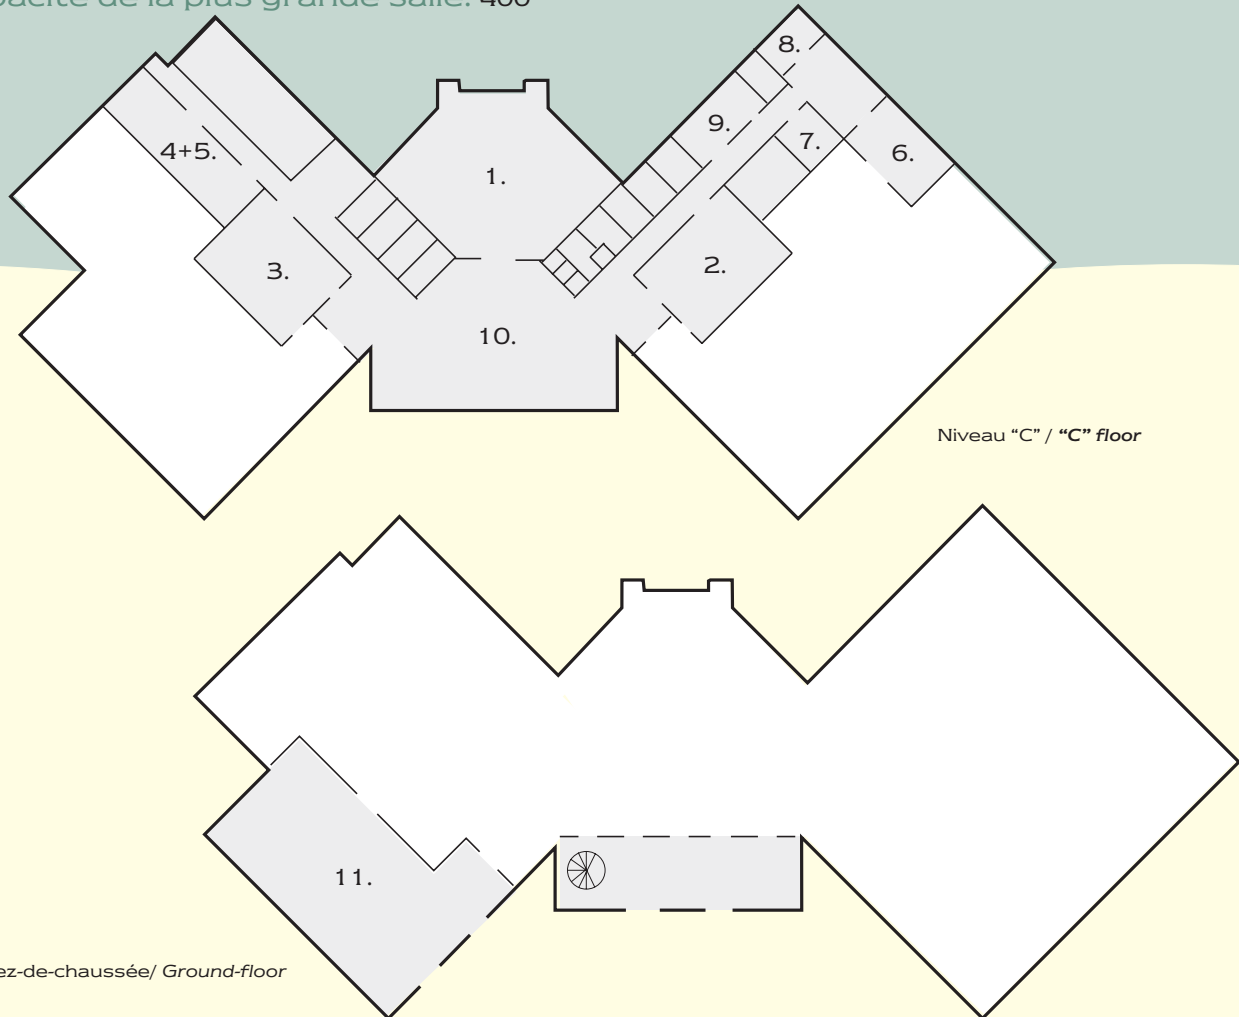

Total capacity: 830

Capacity of largest function room: 400

Salles Function room	Dimensions (en m) Dimension (m)	m ² Size	Théâtre Theatre	Bancs d'école Classroom	Banquets Banquet	Forme en U U-shape	Réceptions Reception	Salle de réunion Boardroom
1. Helia Salle de conférences / Helia Conference room		360	400	200	180	50	300	-
2. Panorama	14 x 10 x 3	140	100	60	80	35	90	40
3. Mercure	14 x 10 x 3	140	100	60	80	35	90	40
4. Orion A	10 x 6 x 3	60	50	30	40	20	40	20
5. Orion B	7 x 6 x 3	42	20	10	-	10	-	10
4+5. Orion A + B	17 x 6 x 3	102	85	50	60	30	40	30
6. Uranus	14 x 8 x 3	112	100	50	60	40	80	40
7. Saturnus	7 x 6 x 3	42	20	10	-	14	-	14
8. Pluto	7 x 4 x 3	28	-	-	-	10	-	10
9. Venus	10 x 6 x 3	60	50	30	40	20	50	20
10. "C" Lobby	14 x 10 x 6	140	-	-	-	-	100	-
11. Jupiter Restaurant	18 x 35 x 3,5	630	-	-	400	-	400	-