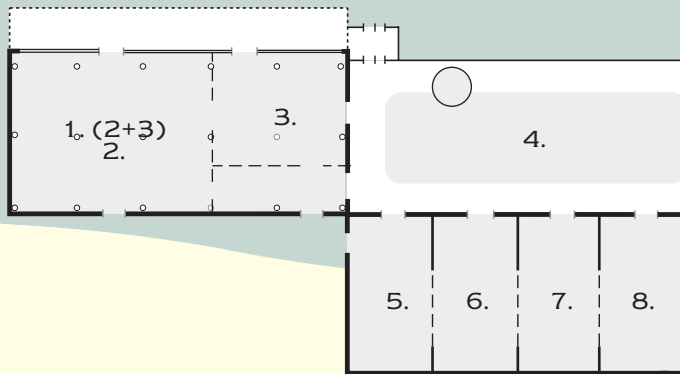

Total capacity: 1050

Capacity of largest function room: 500

Rez-de-chaussée / Ground-floor

1er étage / First-floor

Niveau -1 / Lower ground-floor

Salles Function room	Dimensions (en m) Dimension (m)	m ² Size	Théâtre Theatre	Bancs d'école Classroom	Banquets Banquet	Forme en U U-shape	Réceptions Reception	Salle de réunion Boardroom
1. Salle de conférence / Conference Room (Ravel+Bolero)	16,6 x 28,5 x 3,4	473,1	500	280	350	-	500	-
2. Ravel ^{1/*}	16,6 x 17,9 x 3,4	297	300	170	170	-	250	-
3. Bolero ^{1/*}	13,6 x 10,6 x 3,4	144	120	80	80	30	120	-
4. Bolero Foyer*	13,6 x 23,6 x 3,4	320,96	-	-	120	-	200	-
5. Toledo ¹	5,6 x 10,4 x 2,8	58,24	50	40	40	26	40	22
6. Sevilla ¹	5,6 x 10,4 x 2,8	58,24	50	40	40	26	40	22
7. Granada ¹	5,6 x 10,4 x 2,8	58,24	50	40	40	26	40	22
8. Barcelona ¹	5,6 x 10,4 x 2,8	58,24	50	40	40	26	40	22
9. Cordoba	17 x 7,5 x 2,4	127,5	100	70	80	40	100	48
10. Cordoba Lounge I. ⁴	5,1 x 6,6 x 2,4	33,66	25	20	-	15	-	18
11. Cordoba Lounge II. ⁴	5,7 x 6,6 x 2,4	37,62	25	20	-	15	-	18
12. Cordoba Lounge III. ⁴	5,2 x 6,6 x 2,4	34,32	25	20	-	15	-	18
13. Park 1.*	5,5 x 8,1 x 2,4	44,5	35	30	-	20	-	16
14. Park 2. ^{2/*}	5,5 x 8,1 x 2,4	44,5	35	30	-	20	-	16
15. Park 3. ^{2/*}	5,5 x 8,1 x 2,4	44,5	35	30	-	20	-	16
16. Buda 1. ^{3/*}	5,5 x 7,8 x 2,4	42,9	35	30	-	20	-	16
17. Buda 2. ^{3/*}	5,5 x 7,8 x 2,4	42,9	35	30	-	20	-	16
18. Buda Lounge*	5,5 x 7,8 x 2,4	42,9	-	-	-	-	30	-