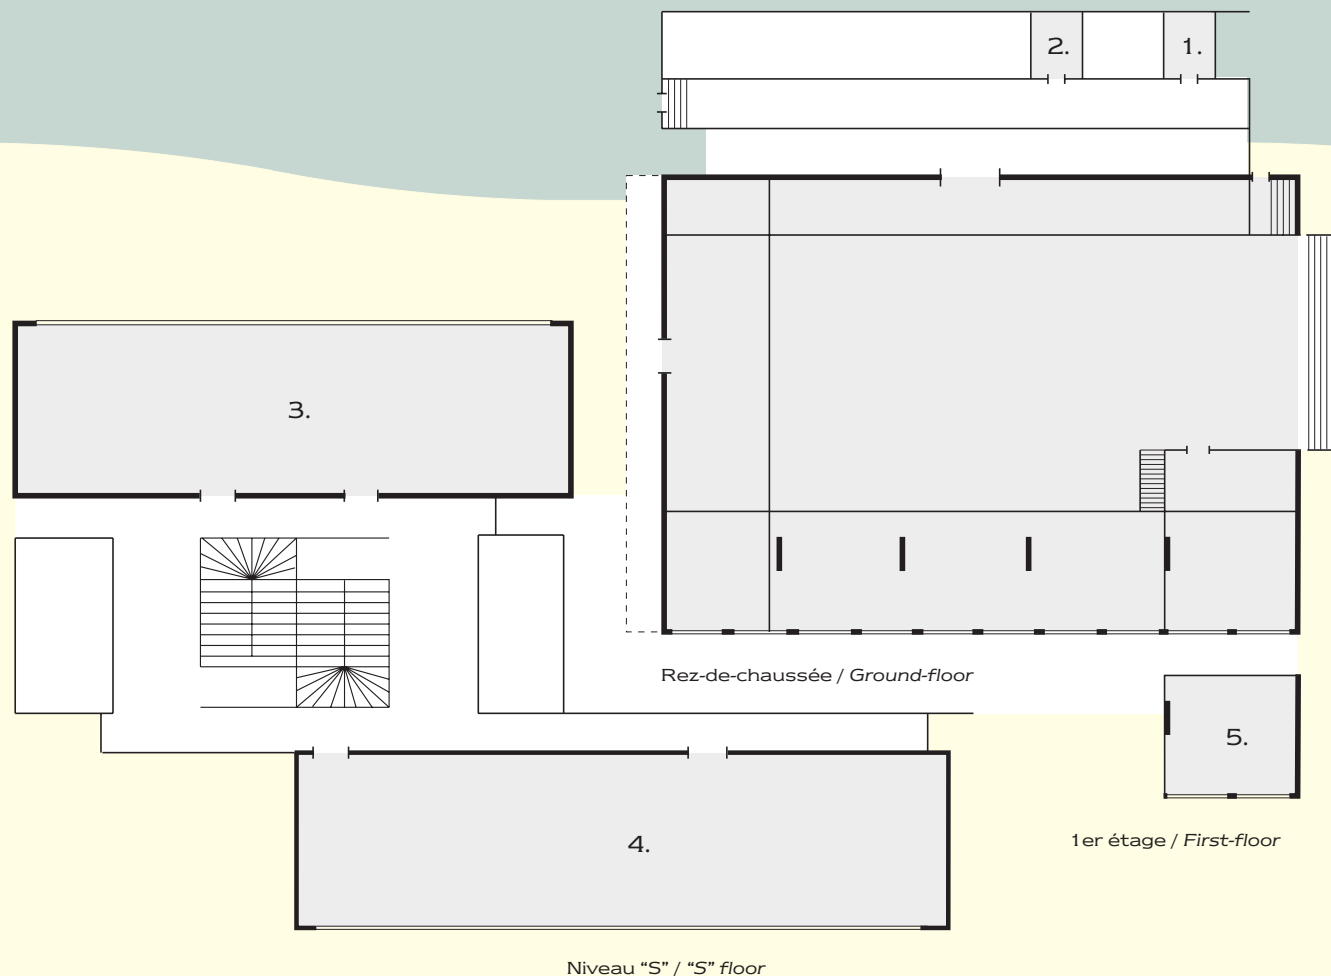

Total capacity: 246

Capacity of largest function room: 100

Salles Function room	Dimensions (en m) Dimension (m)	m ² Size	Théâtre Theatre	Bancs d'école Classroom	Banquets Banquet	Forme en U U-shape	Réceptions Reception	Salle de réunion Boardroom
1. Margaréta	6,7 x 5,7	38	30	20	–	8	–	–
2. Tulipán	6,7 x 5,7	38	30	20	–	8	–	8
3. Lóczy	4,8 x 15	72	70	40	–	24	–	24
4. Kelén	4,8 x 21	100	100	60	–	30	–	30
5. Csárda	8 x 8	64	16	8	–	10	–	8