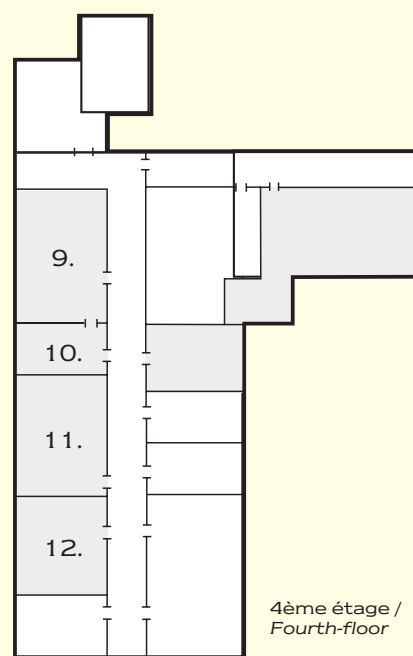

Our hotel organises off-site events as well.

Total capacity: 465

Capacity of largest function room: 110

Salles Function room	Dimensions (en m) Dimension (m)	m ² Size	Théâtre Theatre	Bancs d'école Classroom	Banquets Banquet	Forme en U U-shape	Réceptions Reception	Salle de réunion Boardroom
1. Széchenyi*	13,5 x 22,7 x 3,5	250	-	-	180	-	220	-
2. Park*	10,3 x 9,5 x 3,5	98	70	40	60	30	50	-
1+2. Széchenyi*+Park	32,2 x 13,5 x 3,5	-	-	-	220	-	300	-
3. Terrasse/ Terrace*	22 x 34	-	-	-	300	-	450	-
4. Ybl*	8,9 x 16,1 x 3,8	143	110	70	70	40	100	50
5. Béla*	7,3 x 14,4 x 3,5	105	90	50	70	35	80	40
6. Margit	5,3 x 9,45 x 2,95	50	-	20	-	20	-	20
7. Nádor	5,35 x 7,7 x 2,75	41	30	20	12	20	-	23
8. Hermina*	4,37 x 7,75 x 3	34	-	-	-	-	-	12
9. Salle I / room I*	5,9 x 8,95 x 2,8	53	40	30	-	20	-	30
10. Salle II / room II*	3,25 x 5,9 x 2,8	19	-	-	-	-	-	13
11. Salle III / room III*	5,9 x 7,85 x 2,8	46	35	24	-	20	-	20
12. Salle IV / room IV*	5,9 x 6,6 x 2,8	39	30	18	-	-	-	20
13. Salle IX / room IX*	4,36 x 5,9 x 2,8	26	20	12	-	-	-	14
14. Salle X / room X*	5,9 x 9,65 x 2,8	57	40	30	-	25	-	30