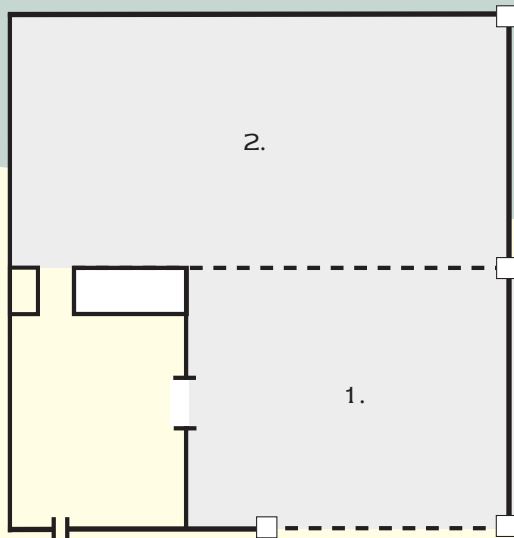

Capacité totale des salles: 330

Capacité de la plus grande salle: 150

Total capacity: 330

Capacity of largest function room: 150

Rez-de-chaussée / Ground-floor

1er étage / First-floor

Salles Function room	Dimensions (en m) Dimension (m)	m ² Size	Théâtre Theatre	Bancs d'école Classroom	Banquets Banquet	Forme en U U-shape	Réceptions Reception	Salle de réunion Boardroom
1. Diana	9 x 7 x 3,5	63	60	40	50	24	30	28
2. Neptun	13,8 x 7 x 3,5	97	100	60	80	34	50	38
1+2. Diana + Neptun	13,8 x 14 x 3,5	193	150	90	150	40	80	44
3. Linné Salon*	9 x 7 x 3,5	63	40	24	32	20	24	24
4. Älgen*	6,8 x 6,6 x 3,2	45	30	24	16	18	16	16
5. Björnen*	10,3 x 6,6 x 3,2	68	50	40	40	24	35	24
4+5. Älgen + Björnen*	17,1 x 6,6 x 3,2	113	90	60	60	-	50	40
6. Tre Kronor*	10 x 6,6 x 3,2	66	50	36	40	20	30	22