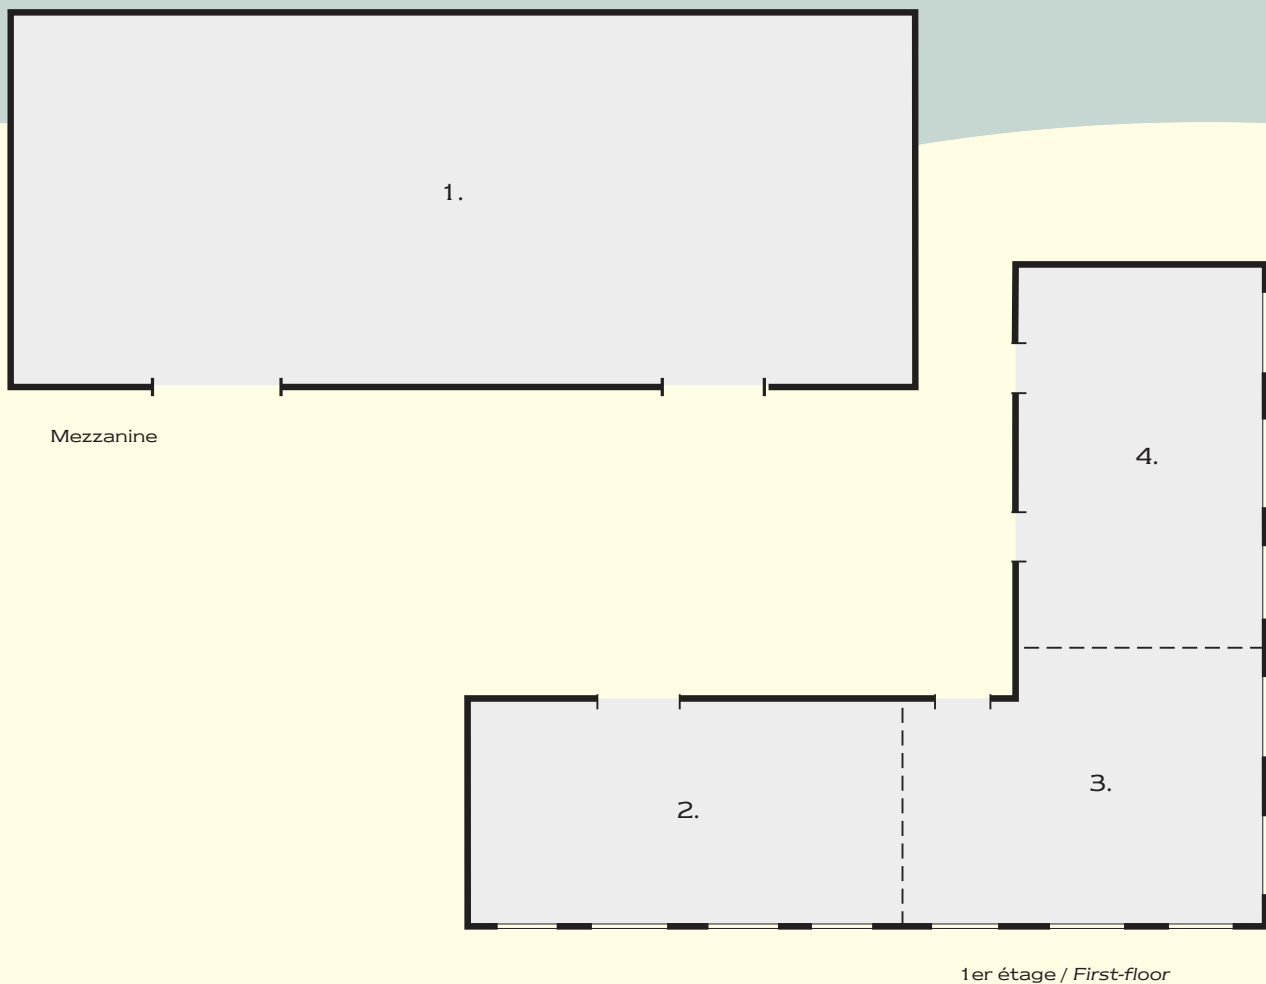

Capacity of largest function room: 120

Salles Function room	Dimensions (en m) Dimension (m)	m ² Size	Théâtre Theatre	Bancs d'école Classroom	Banquets Banquet	Forme en U U-shape	Réceptions Reception	Salle de réunion Boardroom
1. Verrière / Glass room	21,2 x 7,2 x 3,2	152	140	75	100	60	100	70
2. Salle Duna / Danube room*	10,7 x 5,1 x 2,6	55	50	30	30	25	35	40
3. Marcal*	7,5 x 6,1 x 2,6	45	30	20	20	15	25	25
4. Rába*	9,2 x 6,1 x 2,6	56	40	25	25	20	30	30
2+3+4. Duna + Marcal + Rába / Danube + Marcal + Rába	communicantes connecting	156	100	75	75	-	110	-