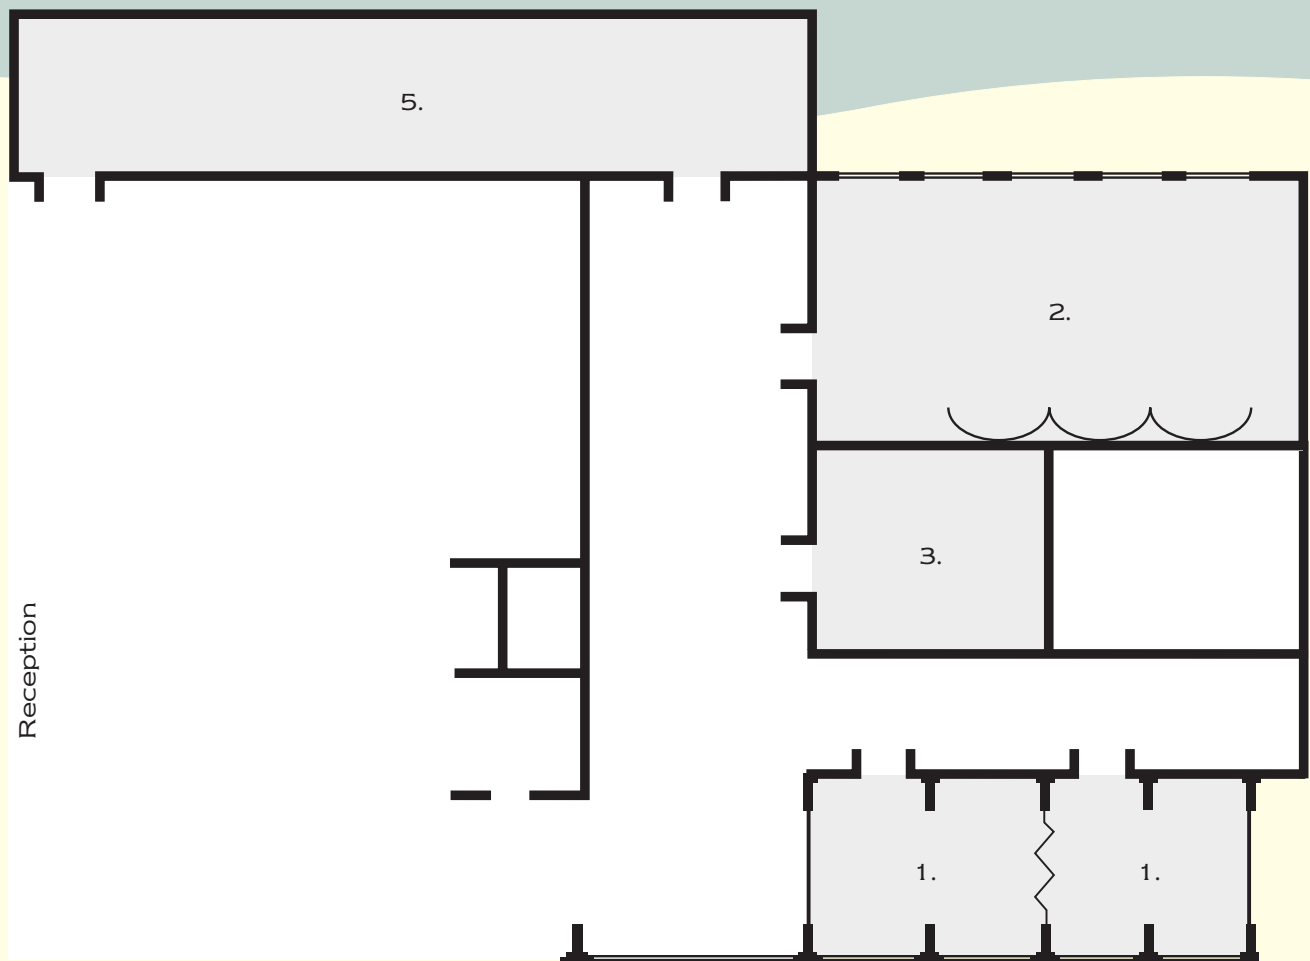

Total capacity: 570

Capacity of largest function room: 180

Rez-de-chaussée / Ground-floor

Salles Room	Dimensions (en m) Dimension (m)	m ² Size	Théâtre Theatre	Bancs d'école Classroom	Banquets Banquet	Forme en U U-shape	Réceptions Reception	Salle de réunion Boardroom
1. Venus	14,8 x 7,5 x 3,8	111	100	50	60	50	60	40
2. Shakespeare	18,5 x 9,2 x 3,8	183	230	90	110	50	150	60
3. Haranghy	14,7 x 8 x 3,8	117	100	50	110	35	140	40
4. Salle de réunion / Boardroom	7,15 x 3,5 x 2,6	25	20	10	-	15	-	10
5. Ciklámen	29 x 6,6 x 3,8	191	200	90	100	70	150	80