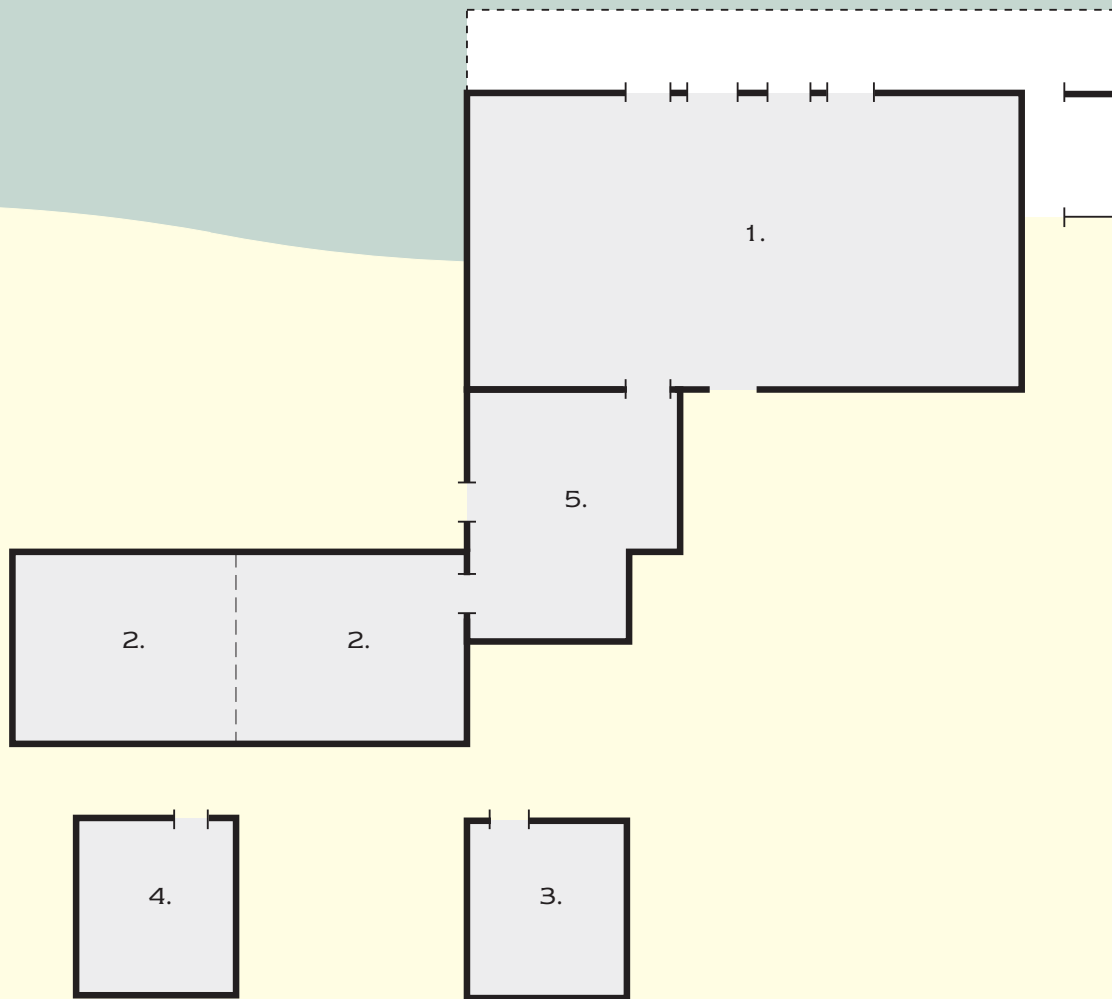

Total capacity: 290

Capacity of largest function room: 110

1^{er} étage / First-floor

Salles Function room	Dimensions (en m) Dimension (m)	m ² Size	Théâtre Theatre	Bancs d'école Classroom	Banquets Banquet	Forme en U U-shape	Réceptions Reception	Salle de réunion Boardroom
1. Restaurant	23,7 x 10,2 x 3,1	241	-	-	110	-	140	-
2. Pannonia	17,7 x 6,7 x 2,8	118	100	70	70	30	90	40
3. Ambassador Club room	6,5 x 5 x 4	32,5	25	25	25	14	20	14
4. Mecsek club	6,5 x 5 x 4	32,5	20	25	25	14	20	-
5. Espresso		70	-	40	-	-	-	12