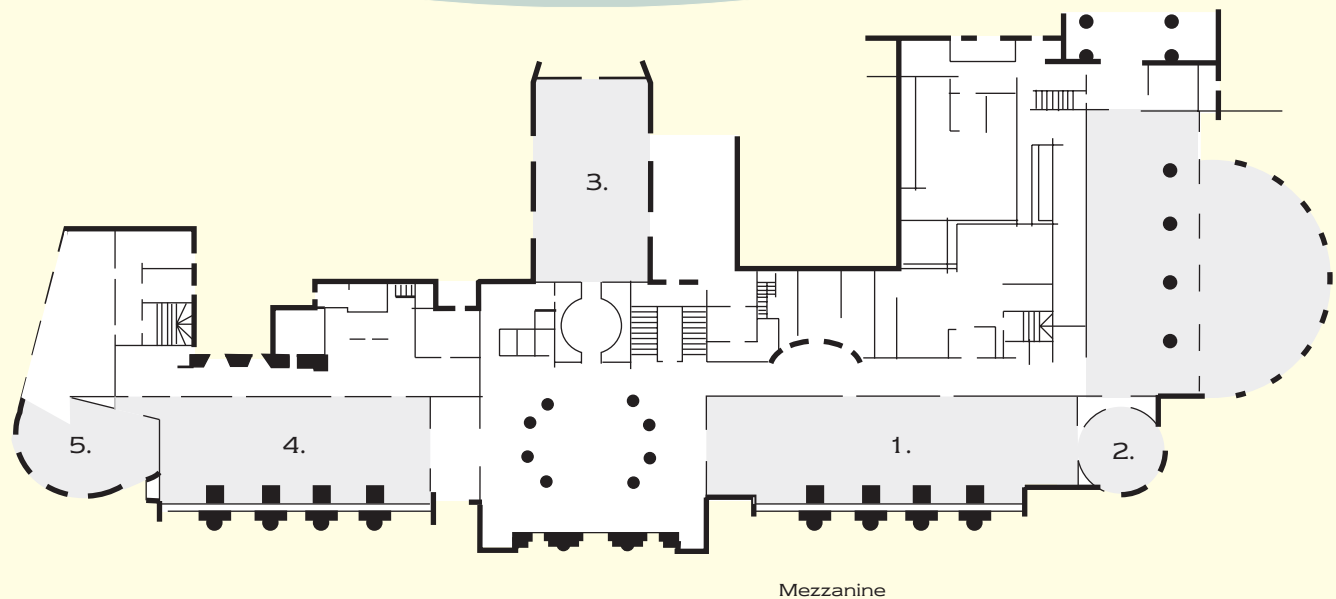

Equipements techniques:

Tribune pour orateurs, scène mobile, sonorisation avec microphones portables et fixes, écran de projection de différents formats, lecteurs vidéo, CD et DVD, magnétophone, vidéoprojecteur, projecteur de diapositives et rétroprojecteur, téléviseur, ordinateur portable, tableau en liège et flip chart, pointeur laser, ligne ISDN/ADSL, Wifi.

Capacité totale des salles: 520

Capacité de la plus grande salle: 240

Technical equipment:

Lectern, mobil stage, sound system with mobil and fix microphones, screens at different sizes, videorecorder, CD-, DVD player, tape recorder, video projector, TV-set, laptop, pinboard, flipchart, laser pointer, installation of ISDN/ADSL lines, wireless high-speed Internet access.

Total capacity: 520

Capacity of largest function room: 240

Salles Function room	Dimensions (en m) Dimension (m)	m² Size	Théâtre Theatre	Bancs d'école Classroom	Banquets Banquet	Forme en U U-shape	Réceptions Reception	Salle de réunion Boardroom
1. Duna¹	32 x 9,5 x 4,60	304	-	-	160	-	200	-
2. Gellért¹	Salle ronde Circular shape	50	20	15	20	15	25	15
3. Gobelin*	16 x 9 x 4,60	144	200	100	80	40	120	45
4. Tea²	24 x 8,7 x 4,60	209	240	120	130	70	150	70
5. Kávét²	11 x 7 x 4,60	77	40	35	30	25	40	25
6. Forrás*	9,50 x 7 x 3,70	67	40	35	-	30	-	30
7. Hall de bains / Bath hall		600	-	-	320	-	450	-

¹ Salles communicantes / Rooms are connecting

² Salles communicantes / Rooms are connecting

* Salles climatisées / Room with air-conditioning