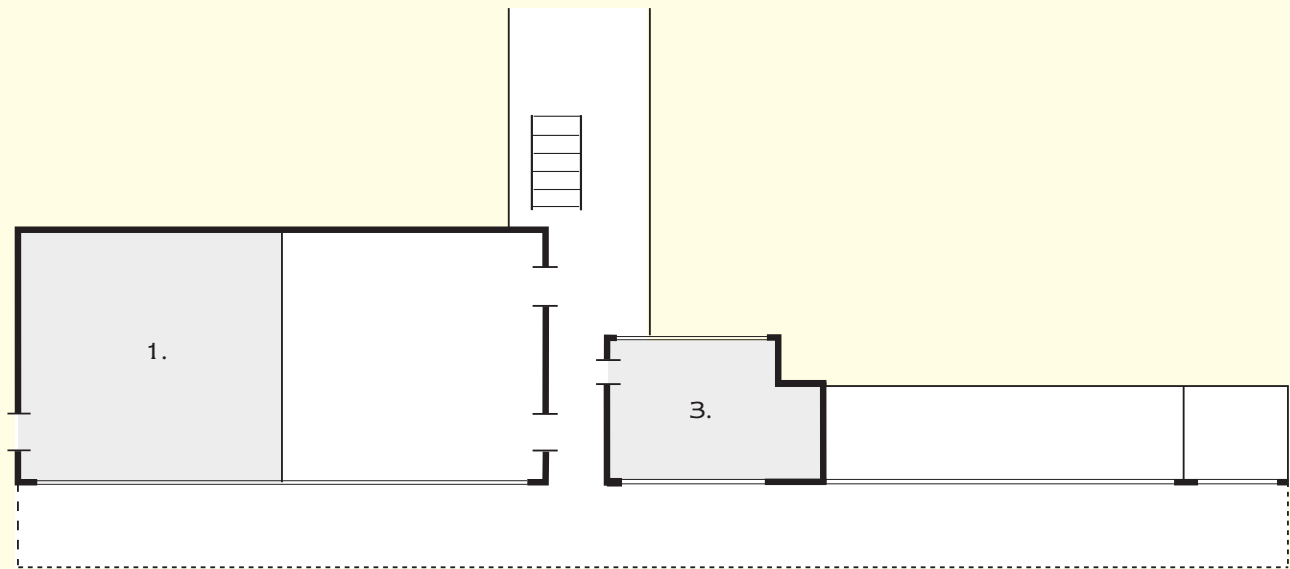

Total capacity: 500

Capacity of largest function room: 300

4ème étage / Fourth-floor

Rez-de-chaussée / Ground-floor

Niveau -1 / Lower ground-floor

Salles Function room	Dimensions (en m) Dimension (m)	m ² Size	Théâtre Theatre	Bancs d'école Classroom	Banquets Banquet	Forme en U U-shape	Réceptions Reception	Salle de réunion Boardroom
1. Balaton	12,4 x 18	223	300	180	200	85	300	-
2. Erzsébet	6,2 x 8,4	52	30	24	-	20	-	30
3. Deák Ferenc	18 x 10,3	185	250	150	150	70	250	-
4. Koloska	6,4 x 2,5	16	20	12	-	-	-	-
5. Tihany	6,4 x 2,5	16	20	12	-	-	-	-