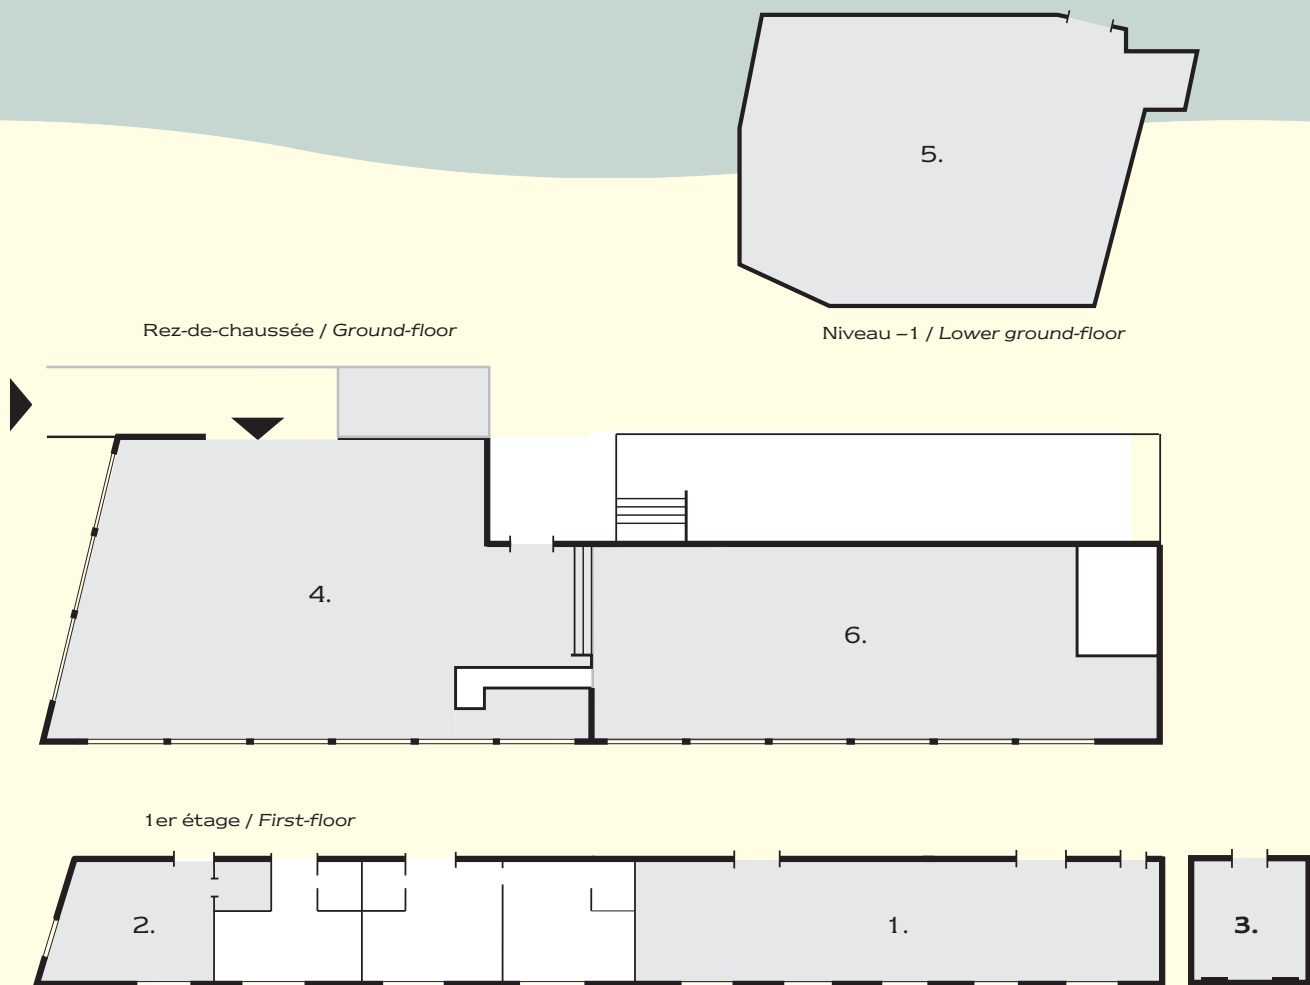

Total capacity: 520

Capacity of largest function room: 150

Salles Function room	Dimensions (en m) Dimension (m)	m ² Size	Théâtre Theatre	Bancs d'école Classroom	Banquets Banquet	Forme en U U-shape	Réceptions Reception	Salle de réunion Boardroom
1. Salon Vert/Green Salon*	16 x 5 x 3,5	86	80	50	60	40	60	54
2. Károlyi Salon/ Károlyi Room*	8 x 5,4 x 3,5	43	30	20	20	20	20	18
3. Salle de conférence/Boardroom	6 x 4,5 x 3,5	27	15	10	10	10	-	10
4. Mirror Café & Restaurant*	19 x 12 x 5,1	228	-	-	80	-	80	-
5. Pódium Salon	19 x 12 x 3,5	228	100	90	100	20	100	-
6. Empire Salon*	19 x 14 x 4,6	266	70	-	160	-	200	-