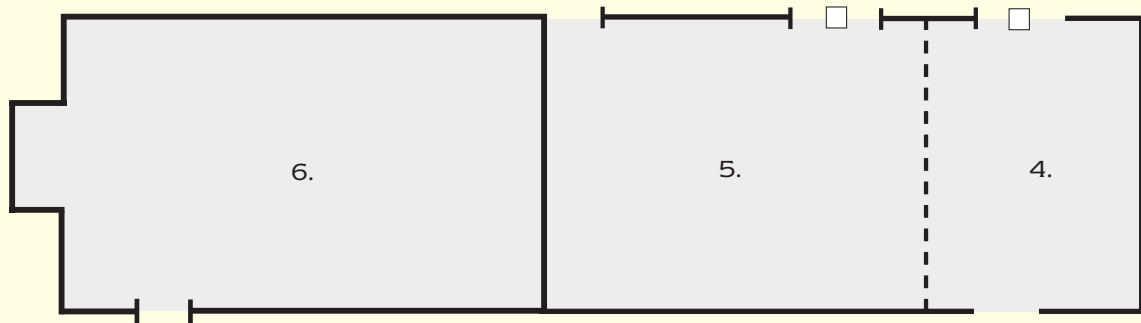

Capacité totale des salles: 330

Capacité de la plus grande salle: 150

Total capacity: 330

Capacity of largest function room: 150

Rez-de-chaussée / Ground-floor

1er étage / First-floor

Salles Function room	Dimensions (en m) Dimension (m)	m ² Size	Théâtre Theatre	Bancs d'école Classroom	Banquets Banquet	Forme en U U-shape	Réceptions Reception	Salle de réunion Boardroom
1. Diana	9 x 7 x 3,5	63	60	40	50	24	30	28
2. Neptun	13,8 x 7 x 3,5	97	100	60	80	34	50	38
1+2. Diana + Neptun	13,8 x 14 x 3,5	193	150	90	150	40	80	44
3. Linné Salon*	9 x 7 x 3,5	63	40	24	32	20	24	24
4. Älgen*	6,8 x 6,6 x 3,2	45	30	24	16	18	16	16
5. Björnen*	10,3 x 6,6 x 3,2	68	50	40	40	24	35	24
4+5. Älgen + Björnen*	17,1 x 6,6 x 3,2	113	90	60	60	-	50	40
6. Tre Kronor*	10 x 6,6 x 3,2	66	50	36	40	20	30	22