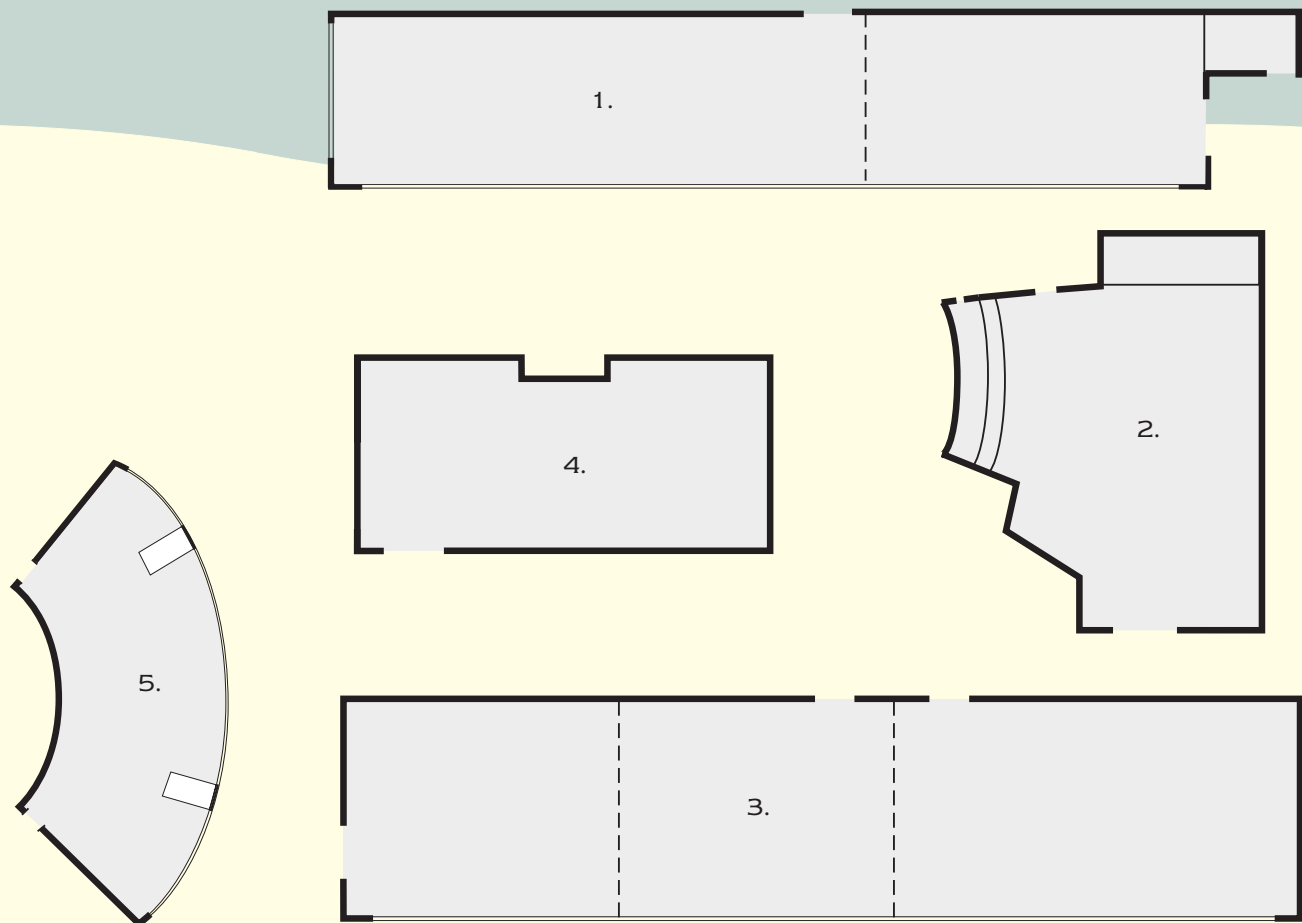

Capacité totale des salles: 540

Capacité de la plus grande salle: 250

Total capacity: 540

Capacity of largest function room: 250

** Niveau / ** floor

"R" Niveau / "R" floor

Salles Function room	Dimensions (en m) Dimension (m)	m ² Size	Théâtre Theatre	Bancs d'école Classroom	Banquets Banquet	Forme en U U-shape	Réceptions Reception	Salle de réunion Boardroom
1. Verrière / Glass Hall	23,4 x 5,7 x 3,1	133,4	150	80	120	50	150	50
2. Joker	14 x 7 x 3	98	70	30	60	30	60	25
3. Budapest Restaurant	34 x 7,7 x 3,1	261,8	-	-	200	-	250	-
4. Miniature	17 x 5,6 x 3,1	95,2	40	30	40	-	35	-
5. Buda	9,2 x 4,5 x 2,7	41,4	20	20	-	-	-	-