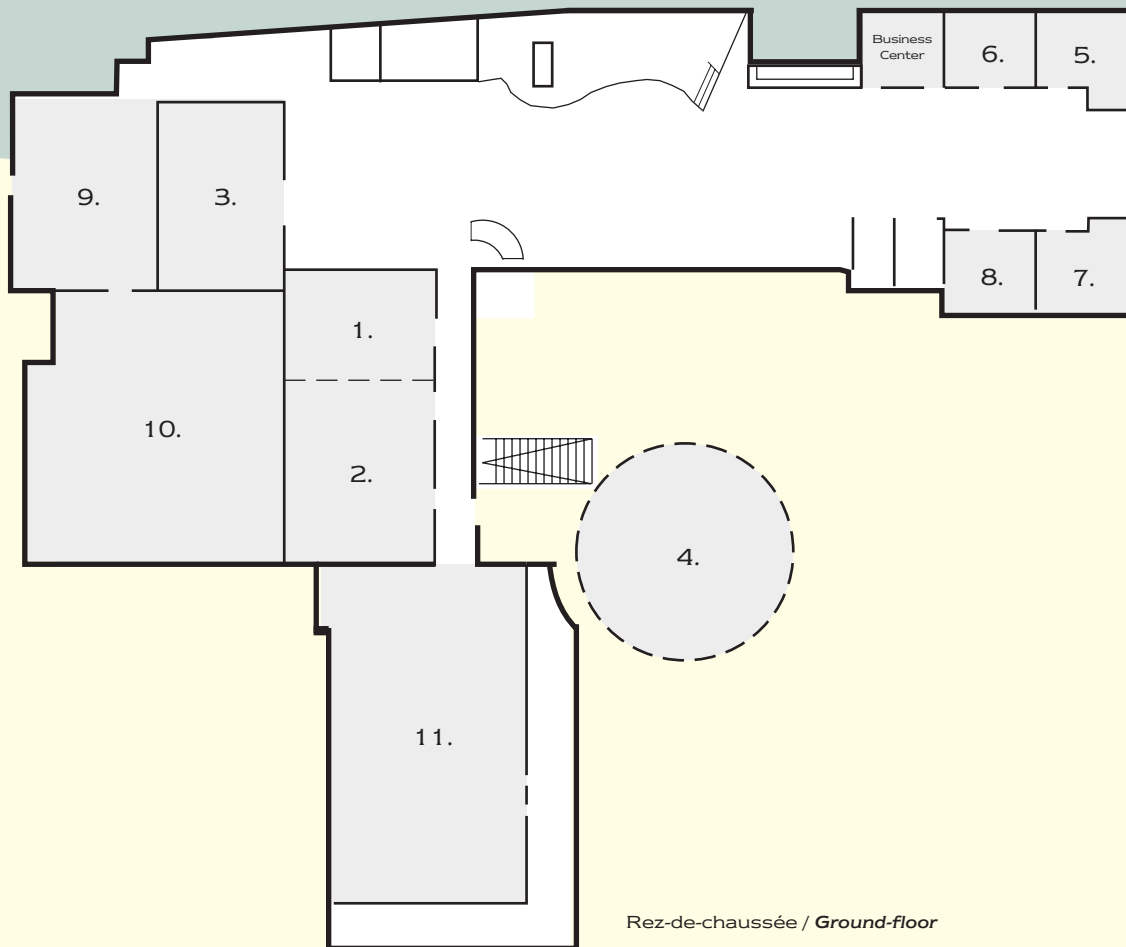

Total capacity: 725

Capacity of largest function room: 300

Rez-de-chaussée / Ground-floor

Salles Function room	Dimensions (en m) Dimension (m)	m ² Size	Théâtre Theatre	Bancs d'école Classroom	Banquets Banquet	Forme en U U-shape	Réceptions Reception	Salle de réunion Boardroom
1. Jasmine I.	10,4 x 14,8 x 3,3	154	120	80	80	45	120	50
2. Jasmine II.	10,4 x 8,7 x 3,3	90	80	50	30	27	50	40
3. Magnolia*	15 x 16 x 3	240	100	70	100	40	130	50
4. Star Auditorium	18 x 22 x 2,9	396	300	160	120	50	180	60
5. Boróka I.*	7 x 6,9 x 3,1	48	35	20	-	20	-	25
6. Boróka II.*	5,5 x 6,9 x 3,1	38	30	20	-	20	-	20
7. Toboz I.*	6 x 7 x 3	40	30	20	-	20	-	22
8. Toboz II.*	6 x 7 x 3	40	30	20	-	20	-	22
9. Kamilla Coffee Shop	18 x 13 x 3,1	230	-	-	-	-	80	-
10. Kamilla Terrace	15 x 30	450	-	-	-	-	200	-
11. Platán Restaurant*	17 x 23,5 x 3,2	400	-	-	230	-	300	-
12. Executive Board Room* (IX. étage / IX. floor)	6 x 3,5	21	-	-	-	-	-	8