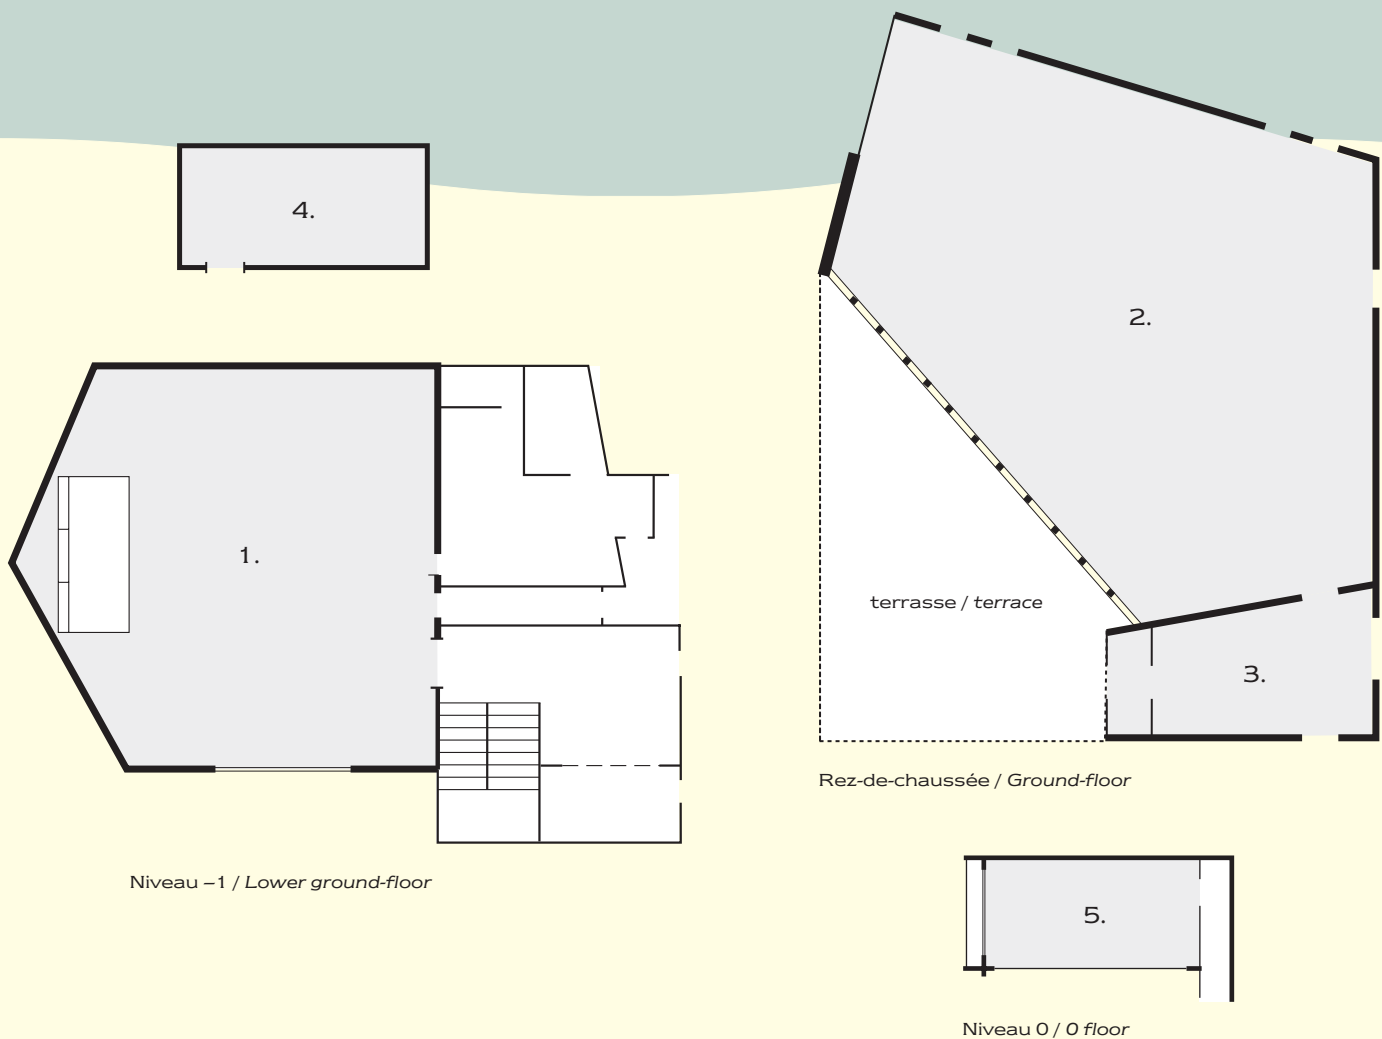

Total capacity: 310

Capacity of largest function room: 180

Salles Function room	Dimensions (en m) Dimension (m)	m ² Size	Théâtre Theatre	Bancs d'école Classroom	Banquets Banquet	Forme en U U-shape	Réceptions Reception	Salle de réunion Boardroom
1. Salle de conférences Lövér / Conference room*°	16 x 12 x 3,4	192	180	110	100	60	200	100
2. Borostyán Restaurant	18 x 15 x 3,4	270	-	-	200	-	300	-
3. Sopron*°	5 x 14 x 3,2	70	40	30	30	24	40	24
4. Alpok°	4,5 x 8,6 x 2,5	38	40	30	30	24	30	20
5. Fenyves	7 x 3 x 2,5	21	20	16	-	-	-	16