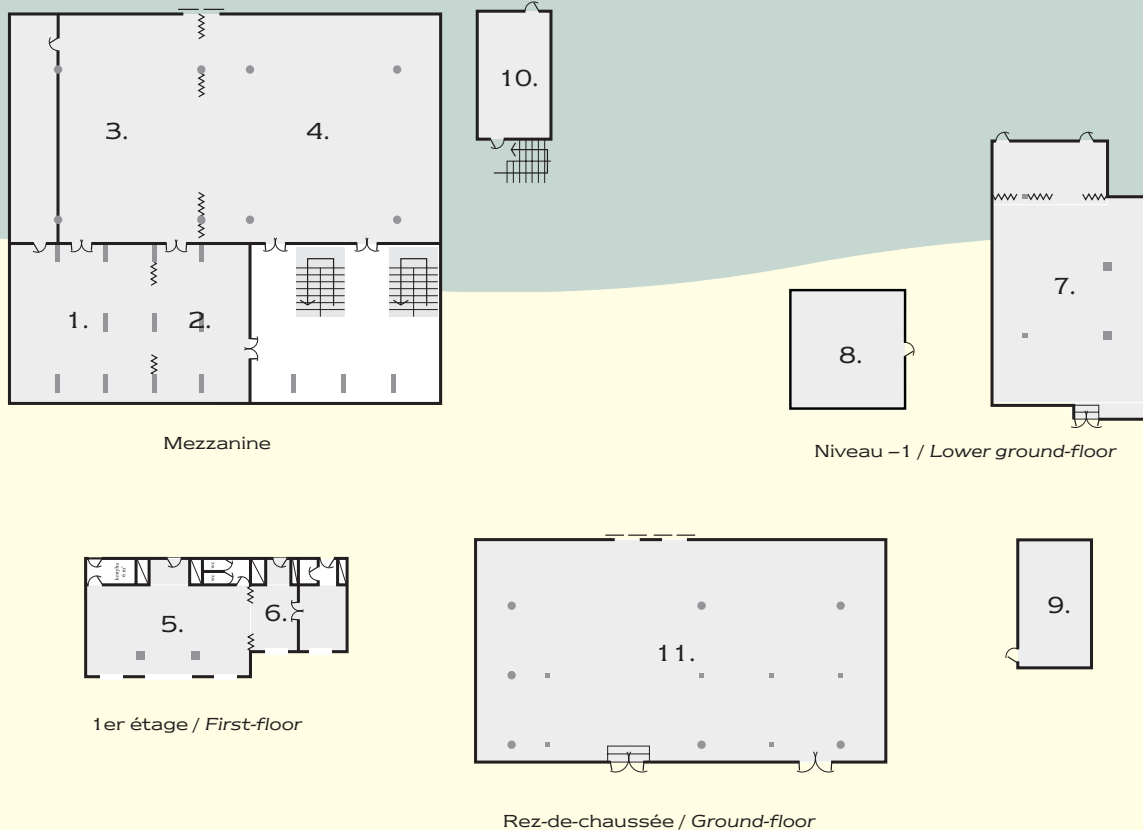

Capacité totale des salles: 950

Capacité de la plus grande salle: 500

Total capacity: 950

Capacity of largest function room: 500

Salles Function room	Dimensions (en m) Dimension (m)	m ² Size	Théâtre Theatre	Bancs d'école Classroom	Banquets Banquet	Forme en U U-shape	Réceptions Reception	Salle de réunion Boardroom
1. Budapest	10,4 x 11,4 x 2,8	115	40	30	40	25	80	25
2. Vienne / Vienna	6,9 x 11,4 x 2,8	76	20	15	30	15	40	15
1+2. Budapest+Vienne / Budapest + Vienna	17,3 x 11,4 x 2,8	191	60	50	100	50	150	50
3. Salle de conférences / Conference room I.	10,3 x 16,5 x 2,8	170	140	80	100	50	150	60
4. Salle de conférences / Conference room II.	17,2 x 16,5 x 2,8	285	260	150	220	90	250	80
3+4. Salle de conférences / Conference room I.+II.	27,5 x 16,5 x 2,8	455	500	280	350	140	450	140
5. Imperial I.	11,85 x 6,6 x 3	78	60	40	40	30	50	30
6. Imperial II.	3,45 x 4,9 x 3	17	15	10	10	10	-	10
5+6. Imperial I.+II.	15,3 x 6,6 x 3	100	80	50	60	50	60	45
7. Phönix	15 x 11 x 2,5	160	140	90	80	60	150	50
8. Vincellér	9 x 9 x 2,5	81	50	35	60	25	70	25
9. Amfora	10 x 4 x 3	40	30	15	20	20	-	20
10. Galéria	10 x 4 x 3	40	30	15	20	20	-	20
11. Beatrix Restaurant	16 x 30	480	-	-	240	-	300	-