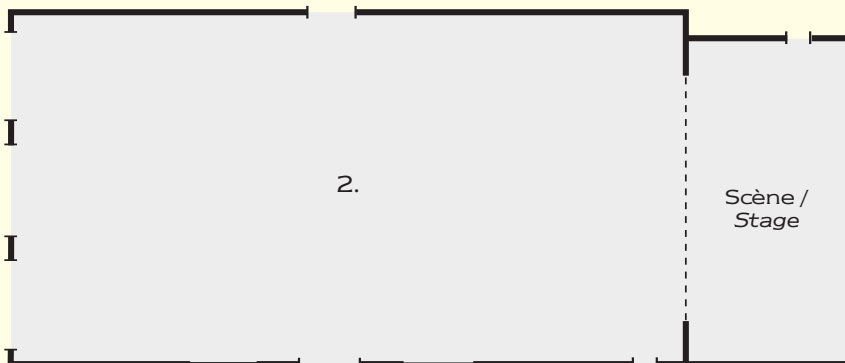

1er étage / First-floor

Salles Function room	Dimensions (en m) Dimension (m)	m² Size	Théâtre Theatre	Bancs d'école Classroom	Banquets Banquet	Forme en U U-shape	Réceptions Reception	Salle de réunion Boardroom
1. Restaurant	10,5 x 10,5 x 4,3 + 18,8 x 4,8 x 4,3	200	60	50	100	28	150	26
2. Bartók	21,3 x 12 x 6,2 + 5,6 x 12 x 6,2	322	300	140	170	60	250	56
3. Nádor	10 x 7 x 2,2 + 18,7 x 6,7 x 2	197	100	80	80	40	100	50

Le salon Bartók bénéficie d'une scène surélevée et d'une excellente acoustique

Special feature of Bartók room: Elevated stage, good acoustics