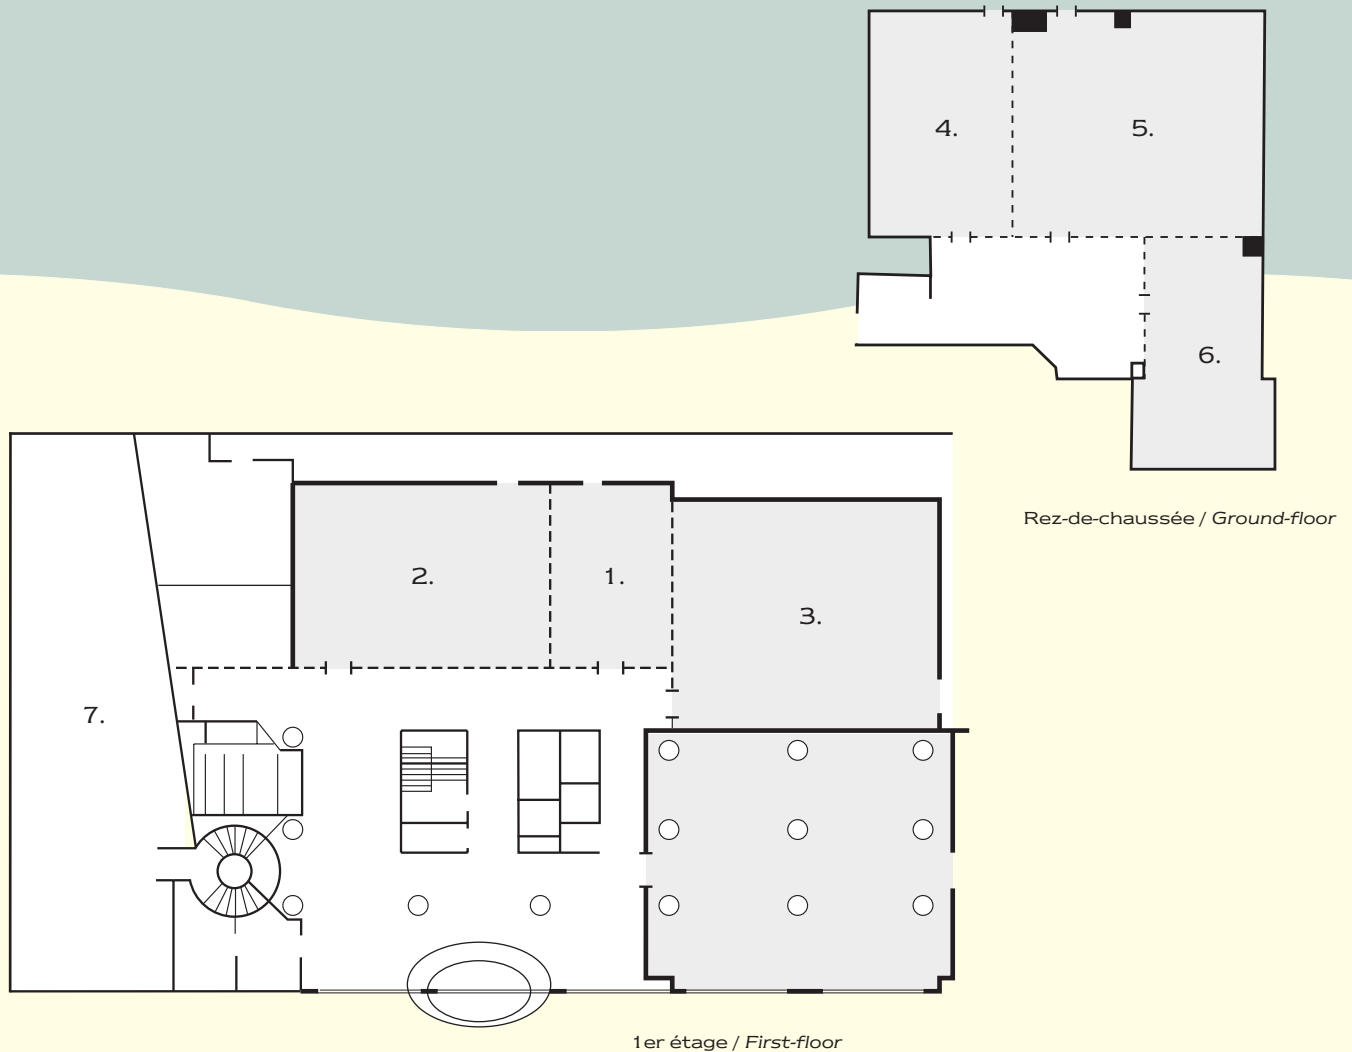

Total capacity: 500

Capacity of largest function room: 330

Salles Function room	Dimensions (en m) Dimension (m)	m ² Size	Théâtre Theatre	Bancs d'école Classroom	Banquets Banquet	Forme en U U-shape	Réceptions Reception	Salle de réunion Boardroom
1. Roméo és Juliette / Romeo & Juliet	6,5 x 9,5 x 3,3	60	50	36	35	20	40	20
2. Venise / Venice	11,5 x 9,5 x 3,3	110	120	80	80	30	100	28
3. Shakespeare	12 x 15 x 3,3	180	150	120	120	46	150	36
1+2. Roméo et Juliette + Venise / Romeo & Juliet + Venice	18 x 9,5 x 3,3	170	200	110	115	46	150	40
1+2+3. Roméo+ Venise+ Shakespeare / Romeo + Venice + Shakespeare	33 x 12 x 3,3	380	330	220	240	-	300	-
4. Orfeum A	11 x 7 x 3,8	77	50	36	35	20	40	20
5. Orfeum B	11 x 12 x 3,8	120	120	80	80	30	100	28
6. Orfeum C	11 x 6 x 3,8	66	50	36	35	20	40	20
4+5+6. Orfeum A+B+C	17 x 19 x 3,8	330	250	180	236	50	200	-
7. Zsolnay	5,5 x 29 x 3,3	160	100	60	-	46	100	-