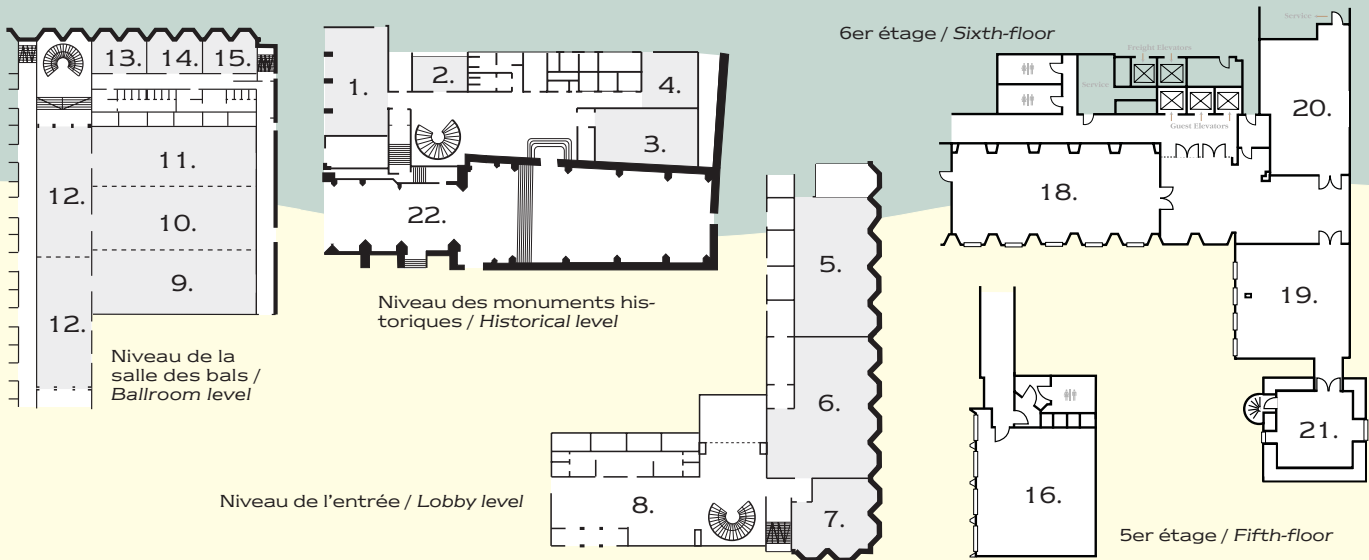

Capacité totale des salles: 1750

Capacité de la plus grande salle: 660

Total capacity: 1750

Capacity of largest function room: 660

Salles Function room	Dimensions (en m) Dimension (m)	m ² Size	Théâtre Theatre	Bancs d'école Classroom	Banquets Banquet	Forme en U U-shape	Réceptions Reception	Salle de réunion Boardroom
1. Anjou*	14,2 x 6,8 x 2,8	97	110	60	70	36	80	42
2. Visegrád (H)	4,2 x 6,4 x 2,7	27	-	-	-	-	-	12
3. Mátyás ¹ (H)	13 x 6,3 x 2,4	81	85	60	80	36	80	42
4. Beatrix ¹	6,9 x 7 x 2,4	48	40	24	30	18	30	24
5/6. St. Imre / St. István*	14,5 x 8 x 2,9	116	140	72	110	42	90	48
5+6. St. István + St. István*	29,1 x 8 x 2,9	233	210	99	210	78	210	84
7. Gizella*	8 x 8 x 3	59	40	18	40	15	40	18
8. Hall d'entrée / Entrance Foyer*	15 x 6 x 2,9	90	-	-	80	-	80	-
9-11. Salle de conférence et des bals A / B / C / Conference & Ballroom A / B / C	8,4 x 20,4 x 4,4	171	225	132	160	57	160	63
9-11. Salle de conférence et des bals A+B / B+C / Conference & Ballroom A+B / B+C	16,5 x 20,4 x 4,4	337	417	231	350	72	350	90
9-11. Salle de conférence et des bals A+B+C / Conference & Ballroom A+B+C	25 x 20,4 x 4,4	510	660	363	500	87	500	114
12. Foyer des bals / Ballroom Foyer	36 x 7 x 2,8	252	-	-	150	-	150	-
13-15. Endre / Béla / Levente* (H)	7,2 x 4,8 x 2,7	35	30	24	-	15	-	18
Endre+Béla/Béla+Levente* (H)	14,4 x 4,8 x 2,7	69	66	36	-	33	-	36
Endre+Béla + Levente* (H)	21,6 x 4,8 x 2,7	104	105	64	-	57	-	60
16. Julianus*	5,5 x 7,1 x 2,4	39	40	18	30	18	30	24
17. 'Businessman' suites (4)*	-	-	10	-	-	-	-	10
18. Margit* (H)	18,5 x 9 x 3,4	166	120	66	100	51	100	54
19. Parlament* (H)	11,2 x 9,5 x 3,4	106	75	54	80	30	80	36
20. Erzsébet (H)	12,2 x 5 x 3,4	61	60	33	60	33	60	36
21. Tower (H)	7,1 x 7 x 3,4	49	40	27	30	18	30	24
22. Church Yard - Open Air	-	-	-	-	400	-	400	-
23. Dominican Cloister - Open Air	-	-	-	-	80	-	80	-