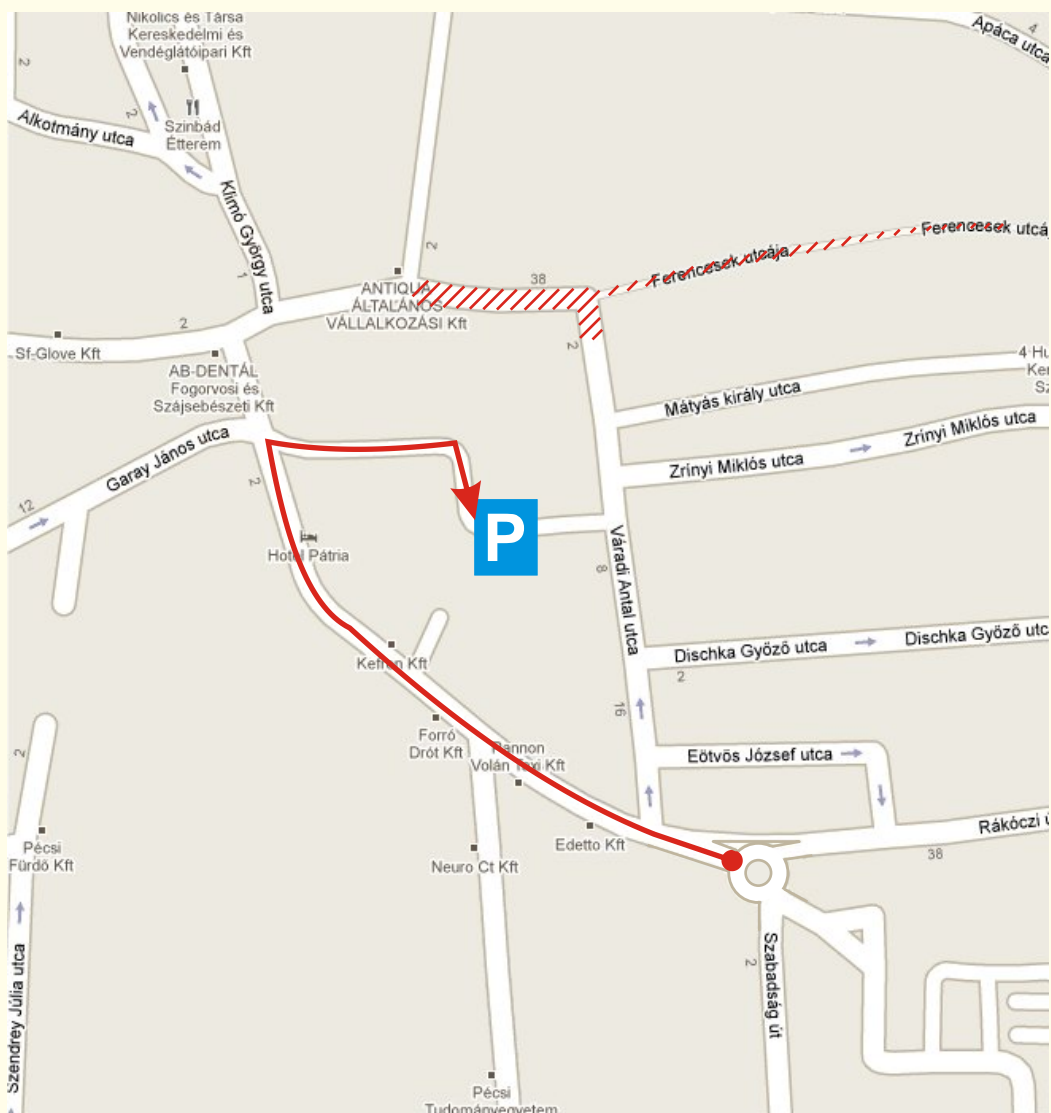

A Pátia Szálloda parkolója 2010. május 3-ig egyénileg érkező vendégeinknek a Rákóczi út felől a Zsolnay szobor érintésével a Kórház térről megközelíthető.

Tel: +36 72 889-500

E-mail: patria.reservation@danubiushotels.com