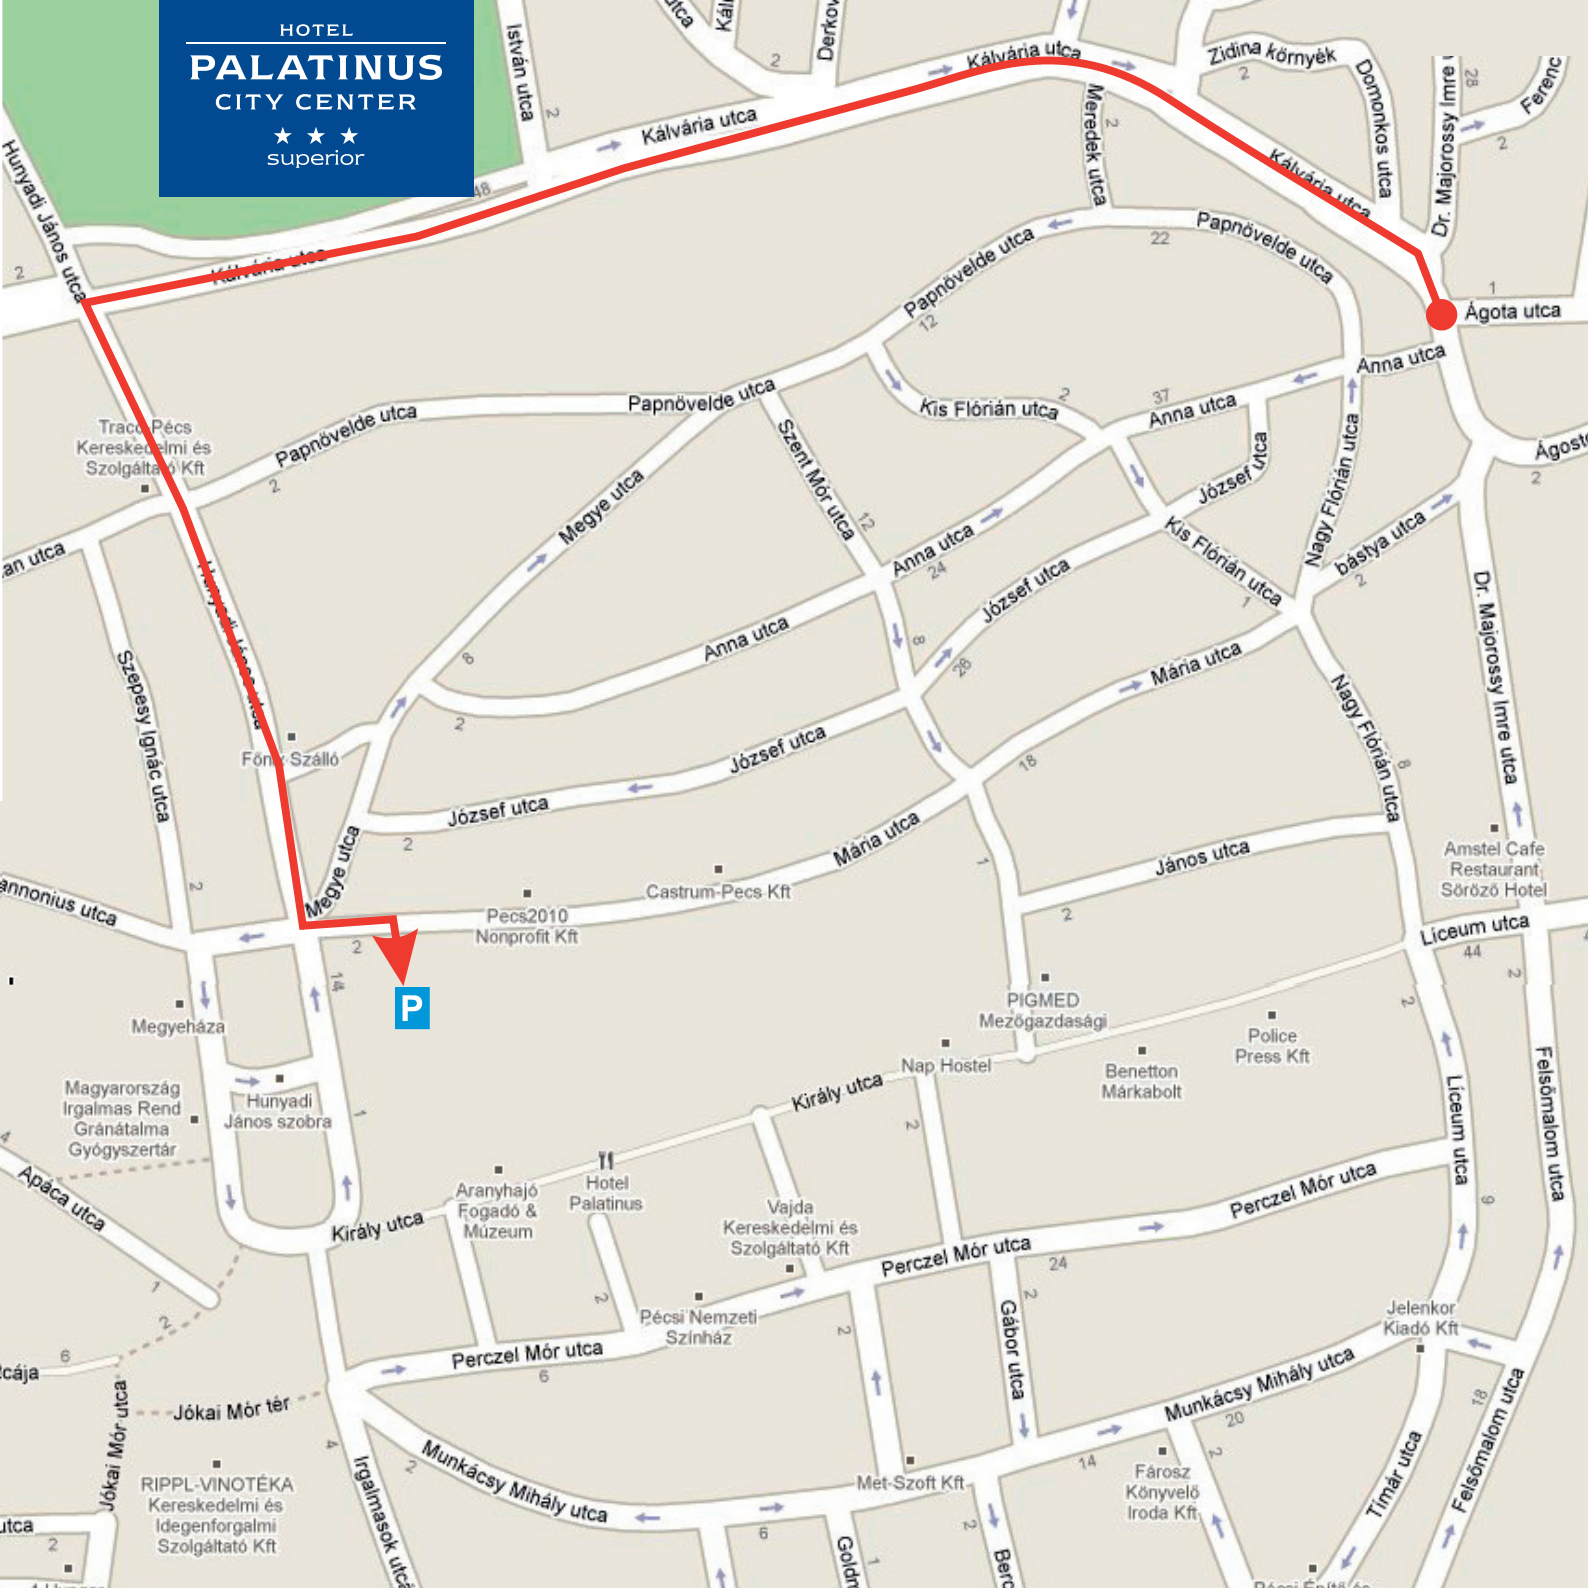

HOTEL
PALATINUS
CITY CENTER
★★★
superior

Parkolás

Parkolásra a Mária utcai mélygarázsban van lehetőség, térítés ellenében.

A szálloda mélygarázsza az Ágoston tér felől a Kálvária utca – Alagút – Hunyadi út irányából megközelíthető.